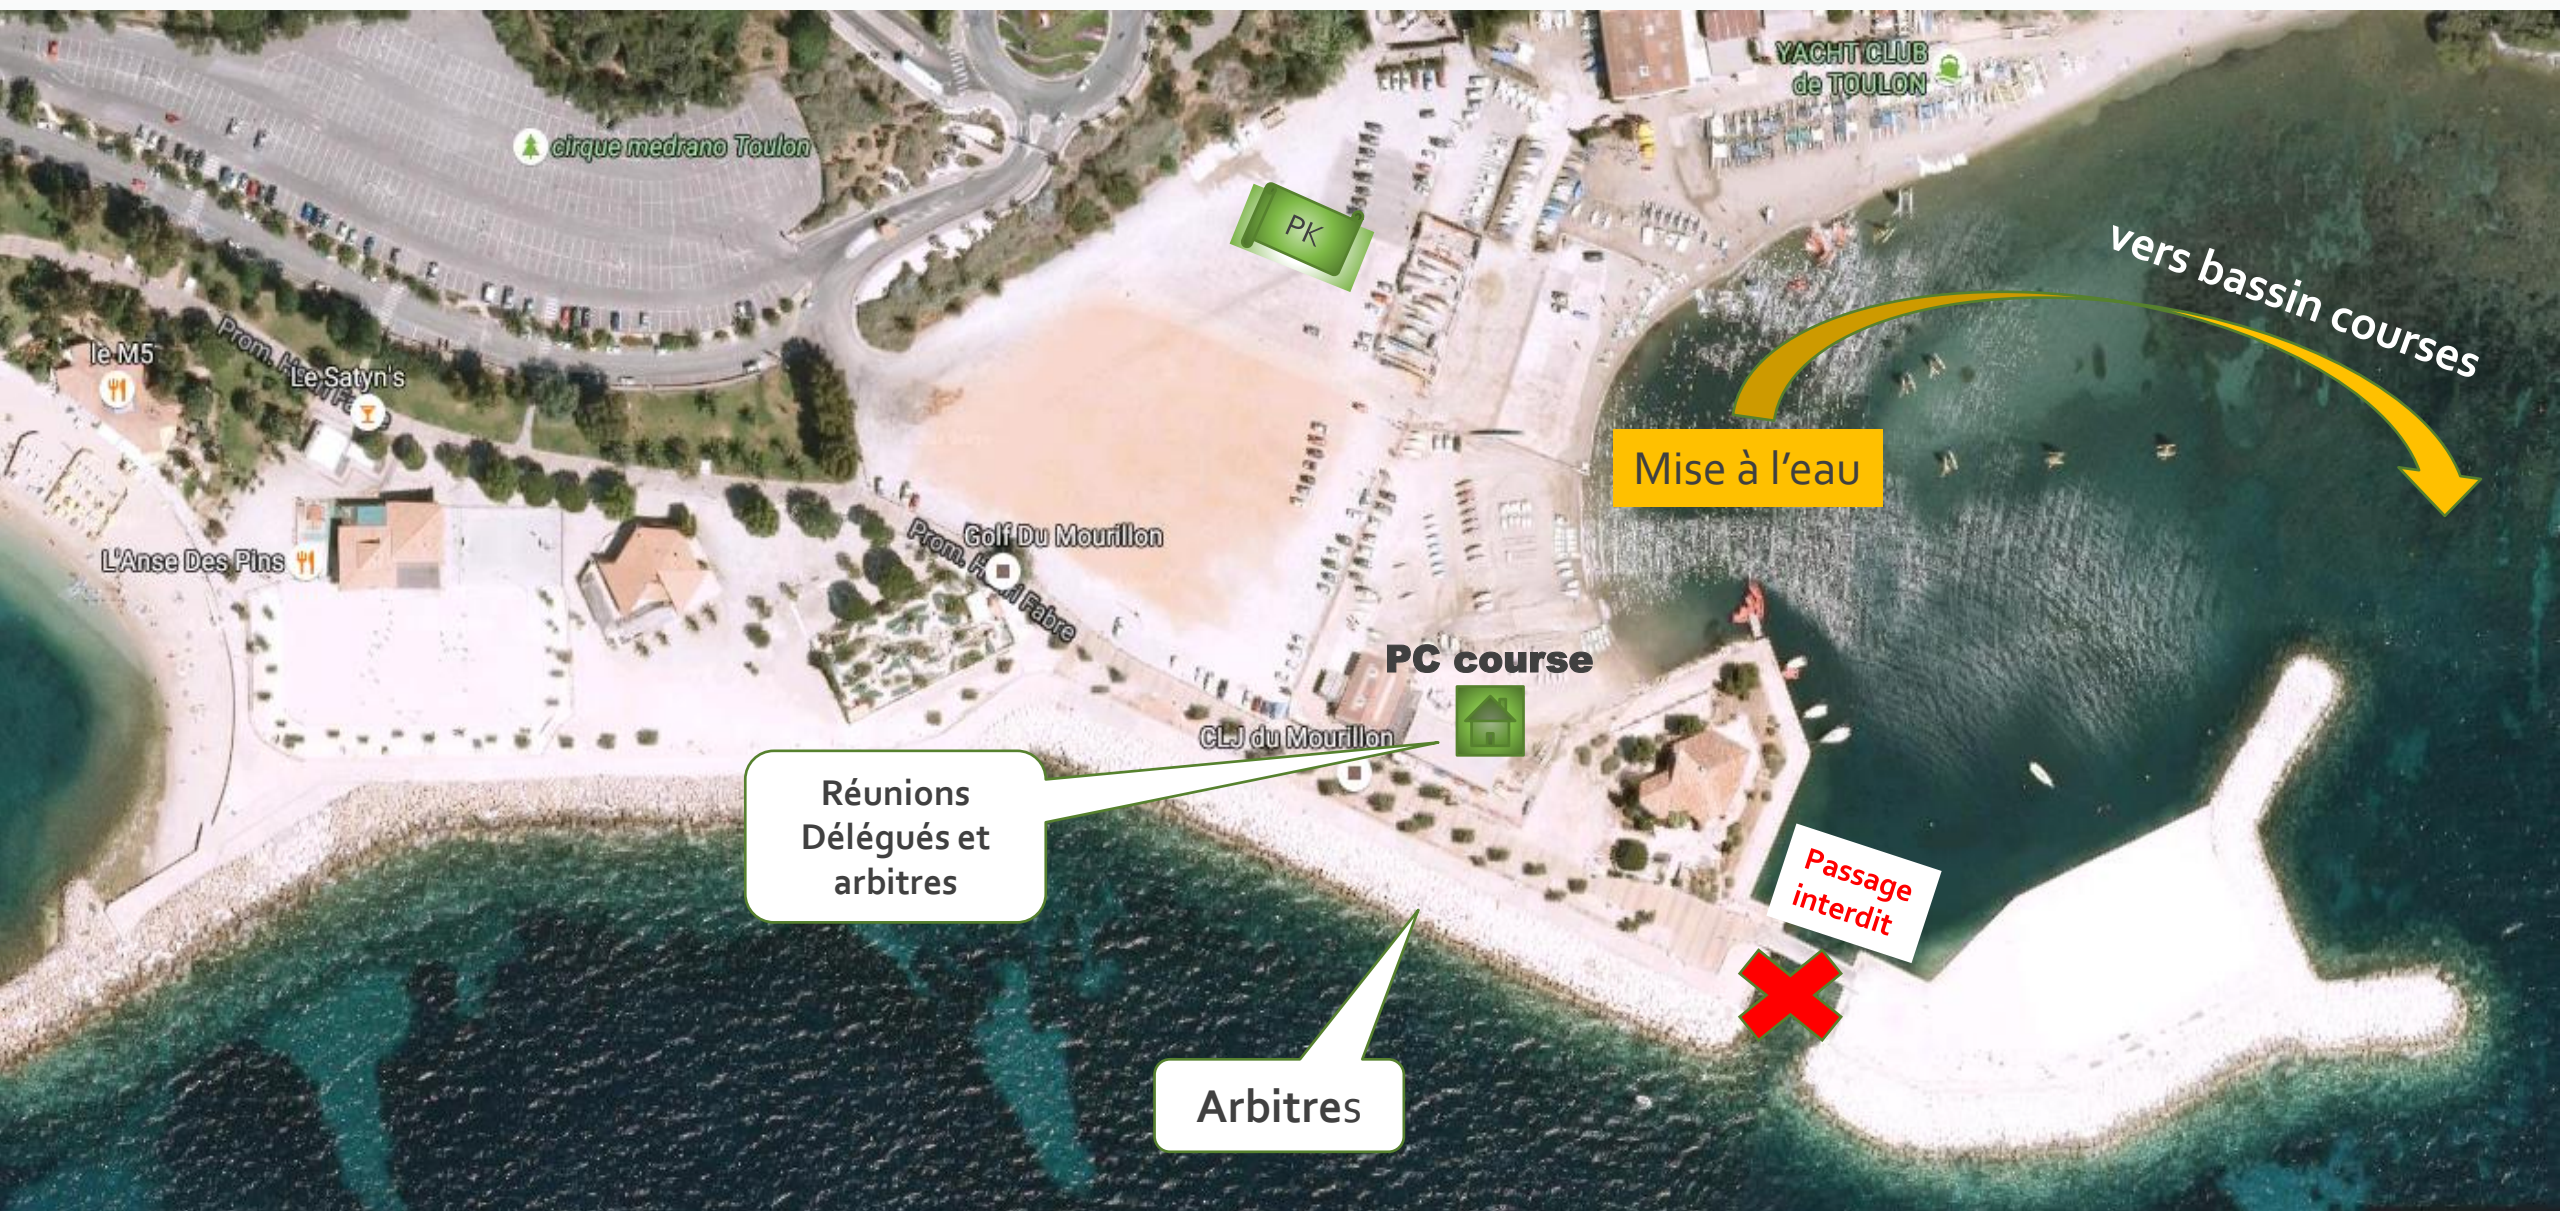

CHAMPIONNAT AVIRON DE MER « EURO-MEDITERRANEE »

Régate Aviron de mer « TPM » 16 octobre 2022

CHAMPIONNAT AVIRON DE MER "EURO-MEDITERRANEE"

RÉGATE AVIRON DE MER

TOULON PROVENCE MÉDITERRANÉE

16 OCTOBRE
2022

DE 10H À 17H30 DEPUIS LES PLAGES DU MOURILLON

Régate d'aviron de mer type « Coastal » comptant pour le championnat Euro Méditerranée et le classement des clubs « mer » 2023,

Régate organisée sous l'égide du Comité d'aviron du Var avec la participation des quatre clubs de TPM :

- Aviron Toulonnais
- Aviron Seynois
- Les Salettes (Carqueiranne)
- Aviron de Six-Fours

Directeur de course : Fred RAMIREZ

Président du Jury : François MONRAZEL

Emplacements et stands sur les plages du Mourillon